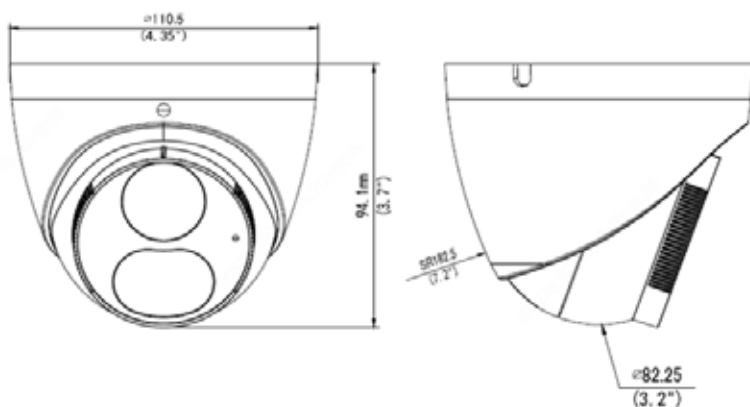

Eyeball fissa Endless Color KPIC4B5SF028HB(40)

ACCESSORI

KPACJB3G

Scatola di giunzione

KPACPM6

Adattatore da palo

KPACWB3G

Staffa a muro

KPACWM3D

Staffa a muro

DISEGNI TECNICI

Soluzioni tecnologiche per la sicurezza.

DISTRIBUITO DA:

Sede Usmate Velate

Via dell'Artigianato, 32F
20865 Usmate Velate (MB)
+39 039 682 96 36
info@ad-in.net
adin.it

Filiale Roma

Via Pontina, 583
00128 Roma (RM)
+39 06 80079273

Filiale Padova

Via San Crispino, 64
35129 Padova (PD)
+39 039 682 96 36