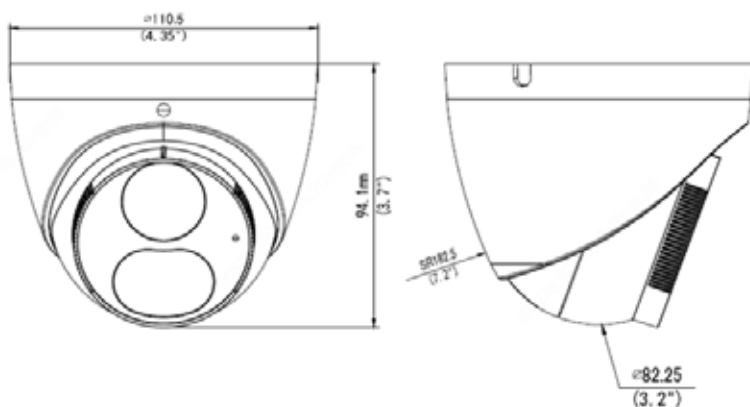

Eyeball IR fissa Endless Color KPIC4B5SF028HB(40)

ACCESSORI

KPACJB3G

Scatola di giunzione

KPACPM6

Adattatore da palo

KPACWB3G

Staffa a muro

KPACWM3D

Staffa a muro

DISEGNI TECNICI

Soluzioni tecnologiche per la sicurezza.

DISTRIBUITO DA:

Sede Usmate Velate

Via dell'Artigianato, 32F
20865 Usmate Velate (MB)
+39 039 682 96 36
info@ad-in.net
adin.it

Filiale Roma

Via Pontina, 583
00128 Roma (RM)
+39 06 80079273

Filiale Padova

Via San Crispino, 64
35129 Padova (PD)
+39 039 682 96 36