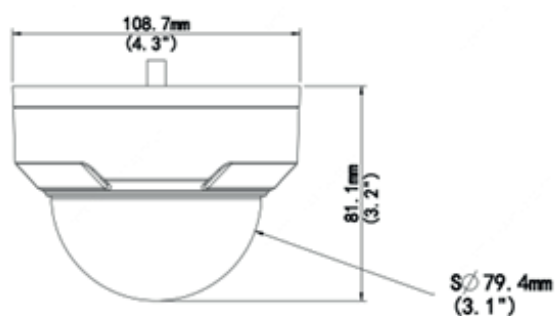

Telecamera WIFI dome IR fissa HD WDR KPIC6A2LF028W

ACCESSORI

KPACJB3G

Scatola di giunzione

KPACWB3G

Staffa a muro

KPACWM3D

Staffa a muro

KPACPM6

Adattatore da palo

DISEGNI TECNICI

Soluzioni tecnologiche per la sicurezza.

DISTRIBUITO DA:

Sede Usmate Velate

Via dell'Artigianato, 32F
20865 Usmate Velate (MB)
+39 039 682 96 36
info@ad-in.net
adin.it

Filiale Roma

Via Pontina, 583
00128 Roma (RM)
+39 06 80079273

Filiale Padova

Via San Crispino, 64
35129 Padova (PD)
+39 039 682 96 36