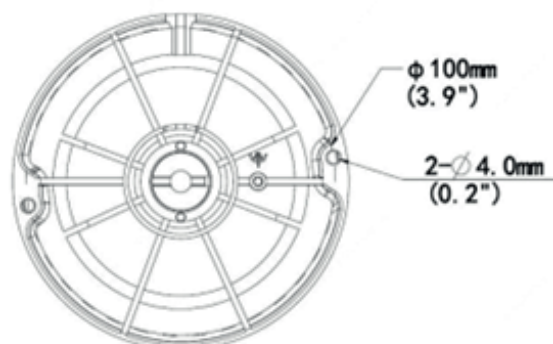

Telecamera WIFI dome IR fissa HD WDR KPIC6A2LF028W

ACCESSORI

KPACJB3G

Scatola di giunzione

KPACWB3G

Staffa a muro

KPACWM3D

Staffa a muro

KPACPM6

Adattatore da palo

DISEGNI TECNICI

Soluzioni tecnologiche per la sicurezza.

DISTRIBUITO DA:

Sede Usmate Velate

Via dell'Artigianato, 32F
20865 Usmate Velate (MB)
+39 039 682 96 36
info@ad-in.net
adin.it

Filiale Roma

Via Pontina, 583
00128 Roma (RM)
+39 06 80079273

Filiale Padova

Via San Crispino, 64
35129 Padova (PD)
+39 039 682 96 36